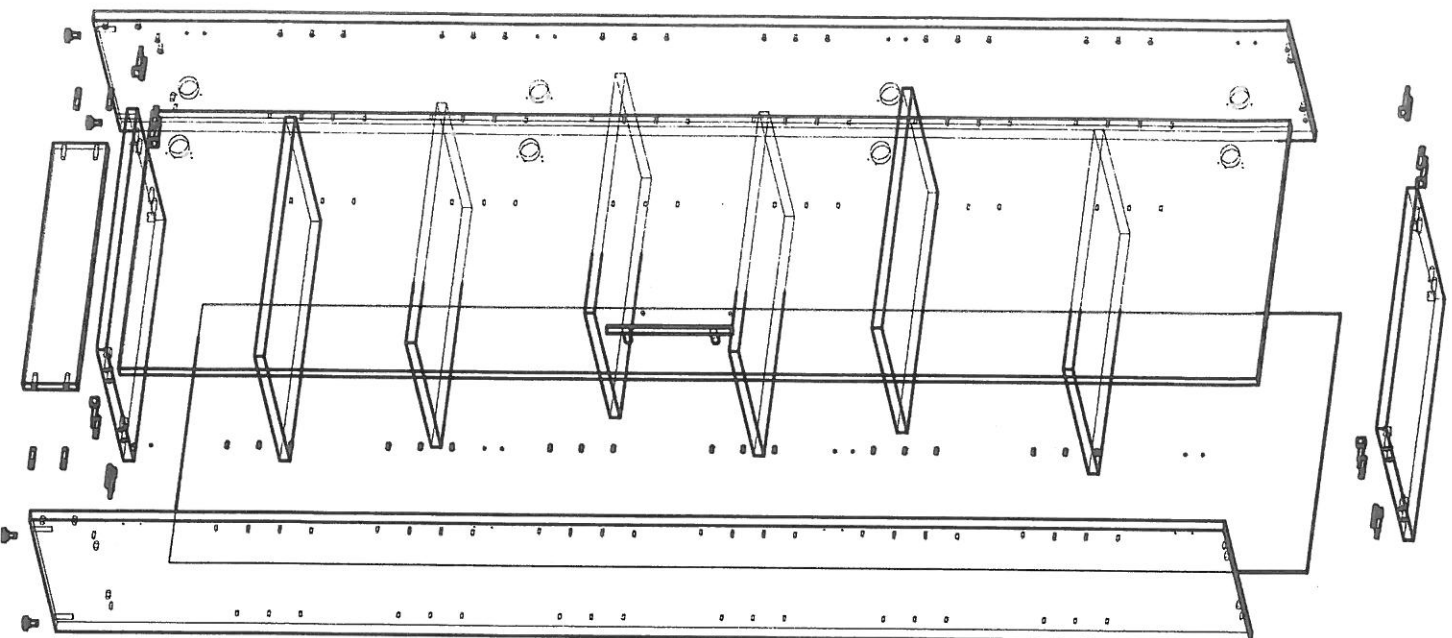

# ELEMENT 8A3550

Поз. Вид	Наименование	Кол.
14	Шкант 8x35	12
16	Ручка меб. реллинговая 160/220 _Расчет	1
17	Петля Накладная С Доводчиком _Расчет	4
18	Подпятник Рег. М6	4
19	Стяжка MiniFix Titus	8
22	Полкодержатель D5 никель	24

Поз.	Вид	Наименование	Кол.
39		Подпятник Рес. М6	4
43		Решка Внутренняя (Без Насечек)	2
46		Стяжка MiniTite	14
49		Шпанти 8x35	18
52		5	2
54		Поддержатель D5 никель	12

Поз.	Вид	Наименование	Кол.
39		Подпятник Рез. М6	4
43		Пелля Внутренняя (Без Насечек)	2
46		Стяжка Мінітх Titus	14
49		Шкант 8x35	18
52			5
54		Полкодержатель D5 никель	12